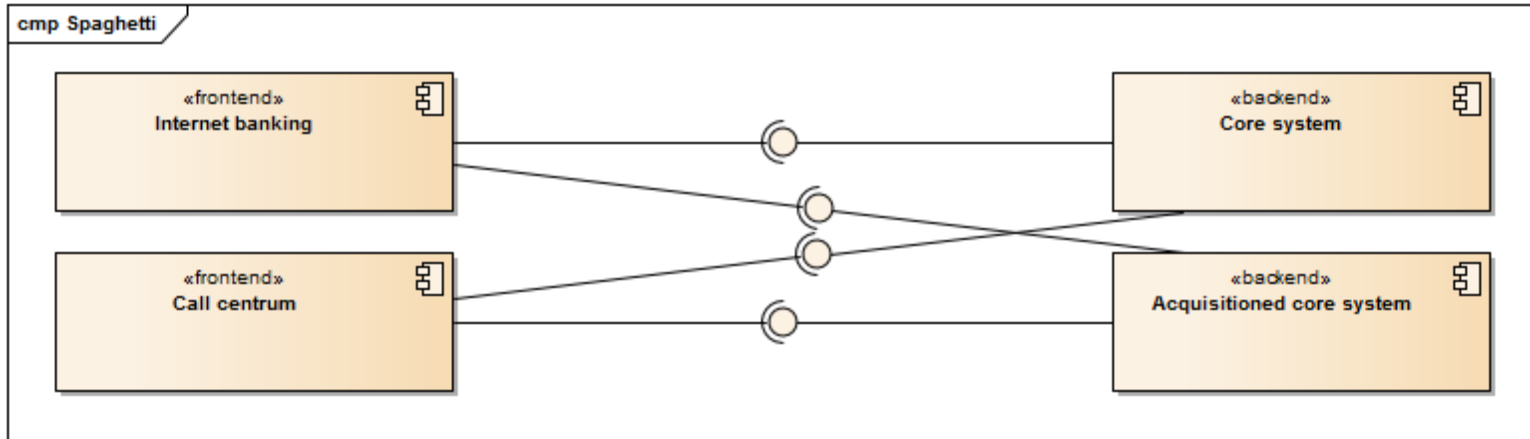

PROFINIT
new frontier group

Návrhové vzory enterprise architektury

František Řezáč

Od jednoduché web prezentace ke korporátnímu peklu v několika krocích

- Rozbor enterprise architektury typického rozsáhlého systému
- Jaké problémy řeší enterprise architektura
- Enterprise architektura není abstraktní disciplína

Jednoduchá aplikace

Rozdělení frontend/backend

Situace se komplikuje

Service Oriented Architecture

Výkon?

Online Data Store

Spolehlivost?

Message Queue