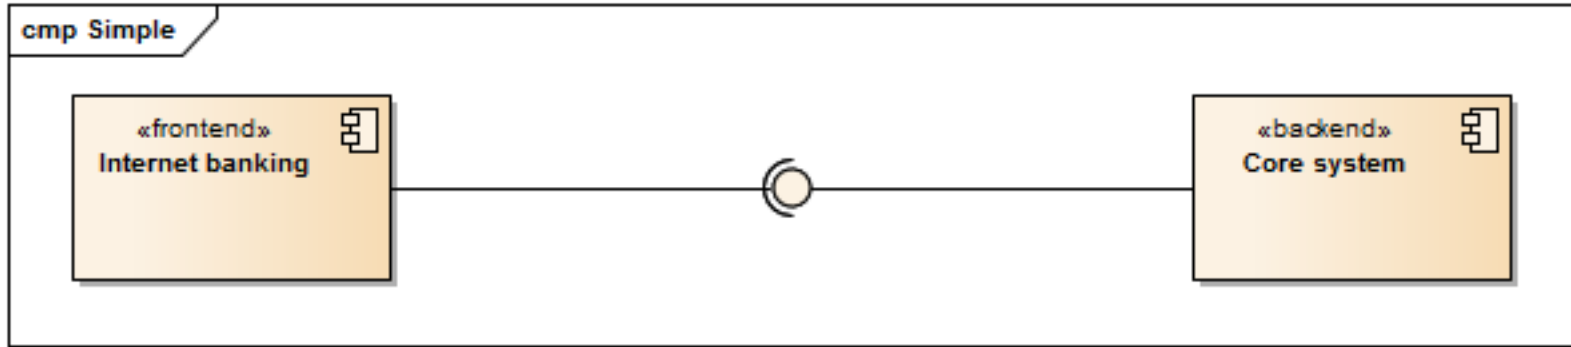

PROFINIT
new frontier group

Návrhové vzory enterprise architektury

František Řezáč

Od jednoduché web prezentace ke korporátnímu peklu v několika krocích

- Rozbor enterprise architektury typického rozsáhlého systému
- Jaké problémy řeší enterprise architektura
- Enterprise architektura není abstraktní disciplína

Jednoduchá aplikace

Rozdělení frontend/backend

Situace se komplikuje

Service Oriented Architecture

Výkon?

Online Data Store

Spolehlivost?

Message Queue