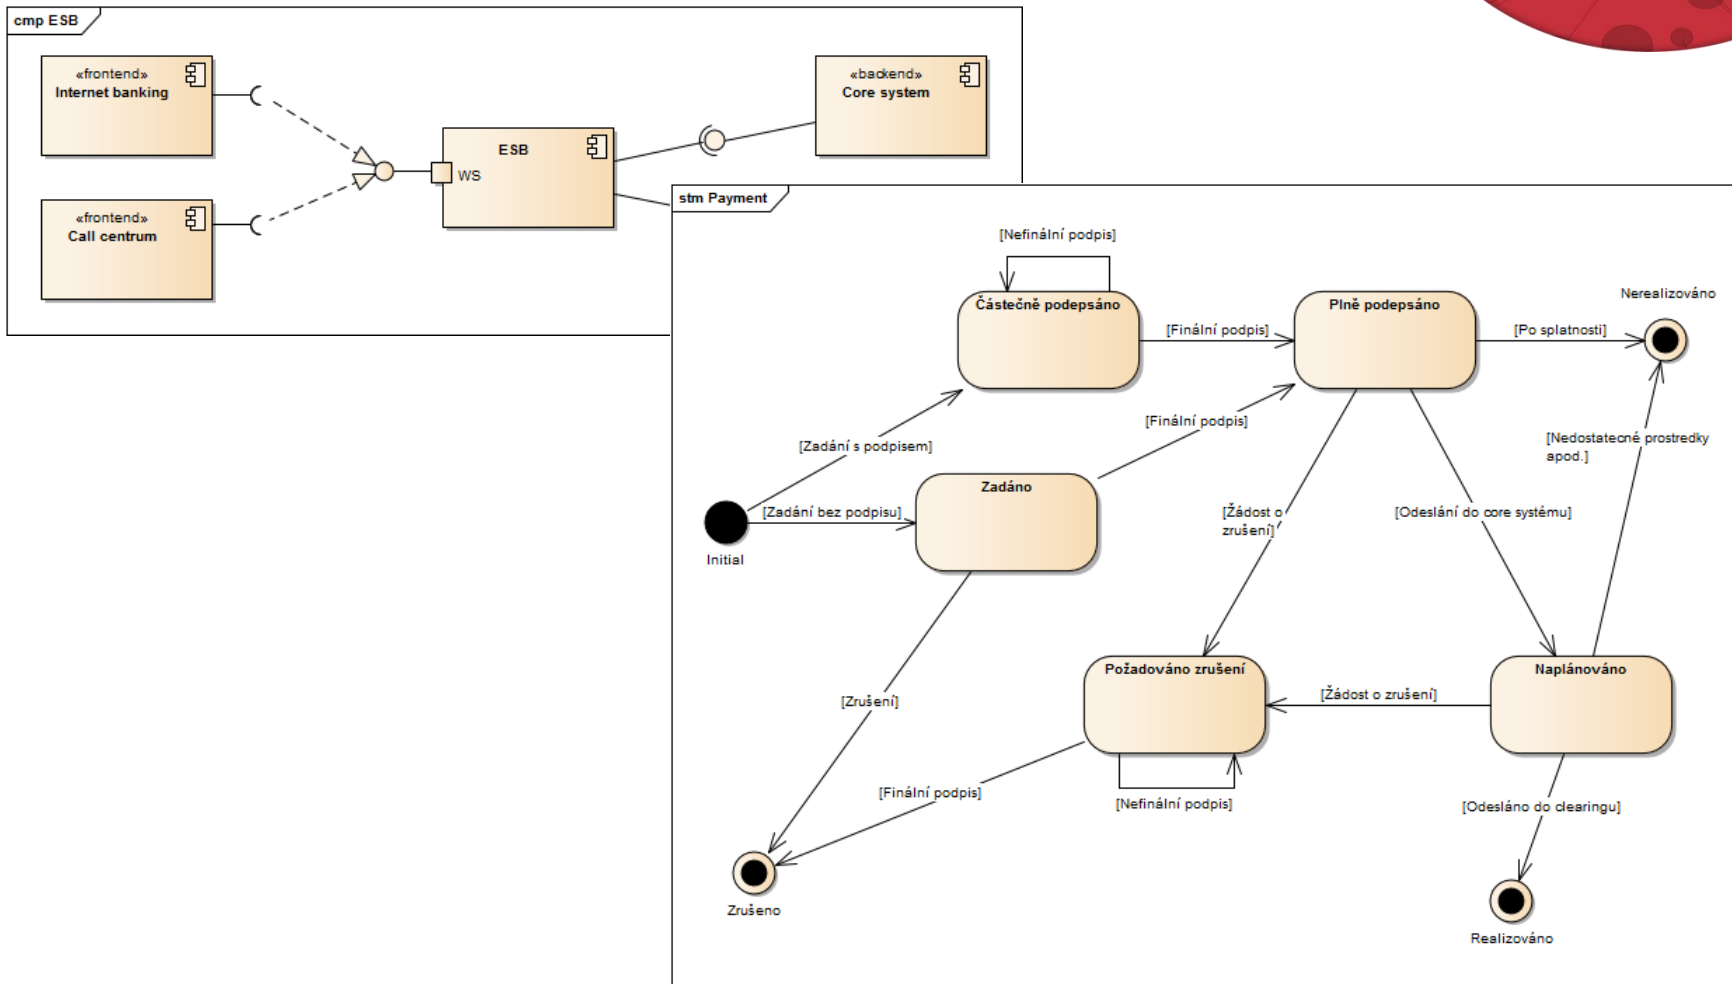

Přehlednost?