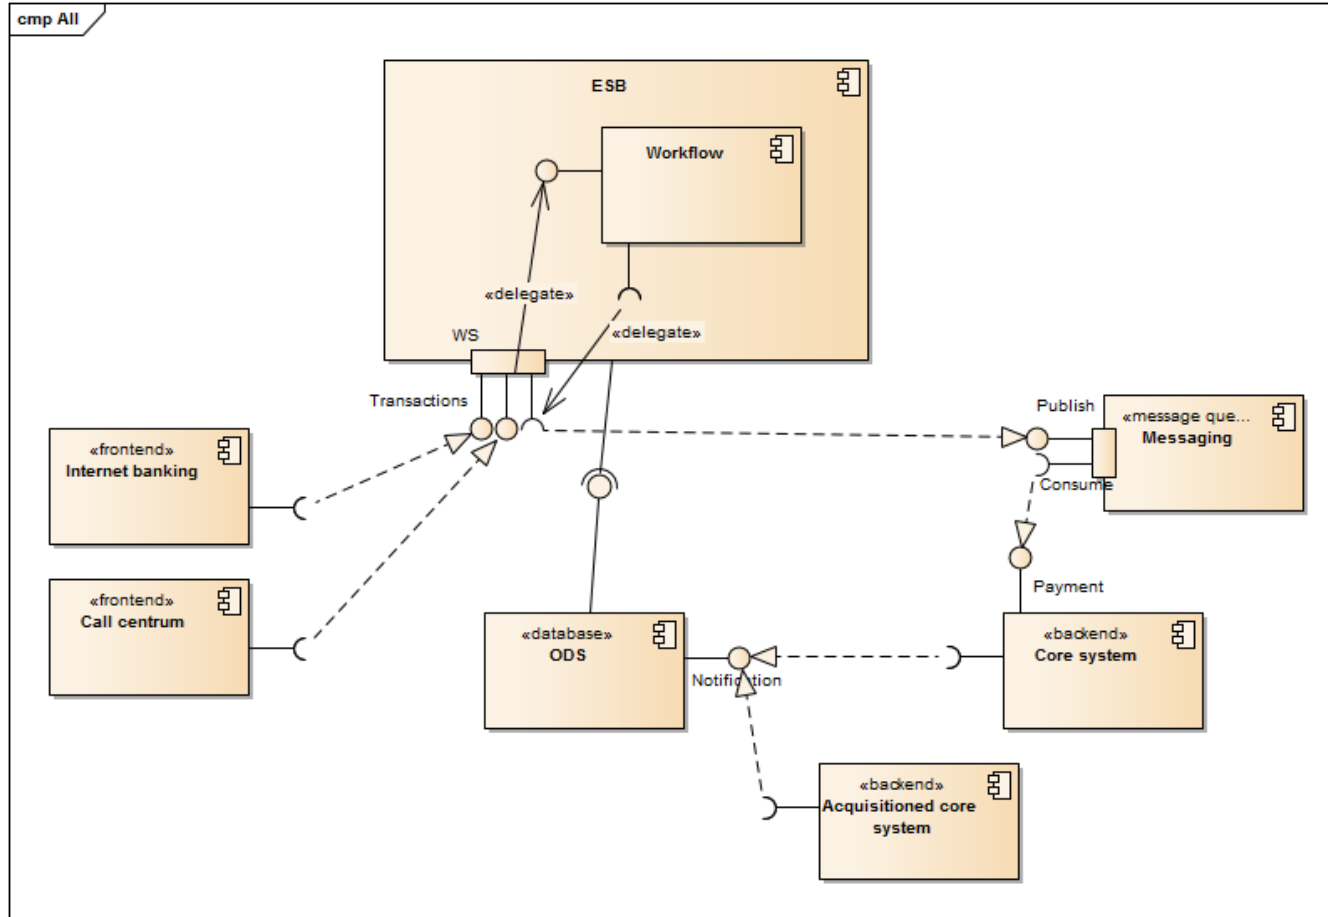

Kam jsme se to proboha dostali?