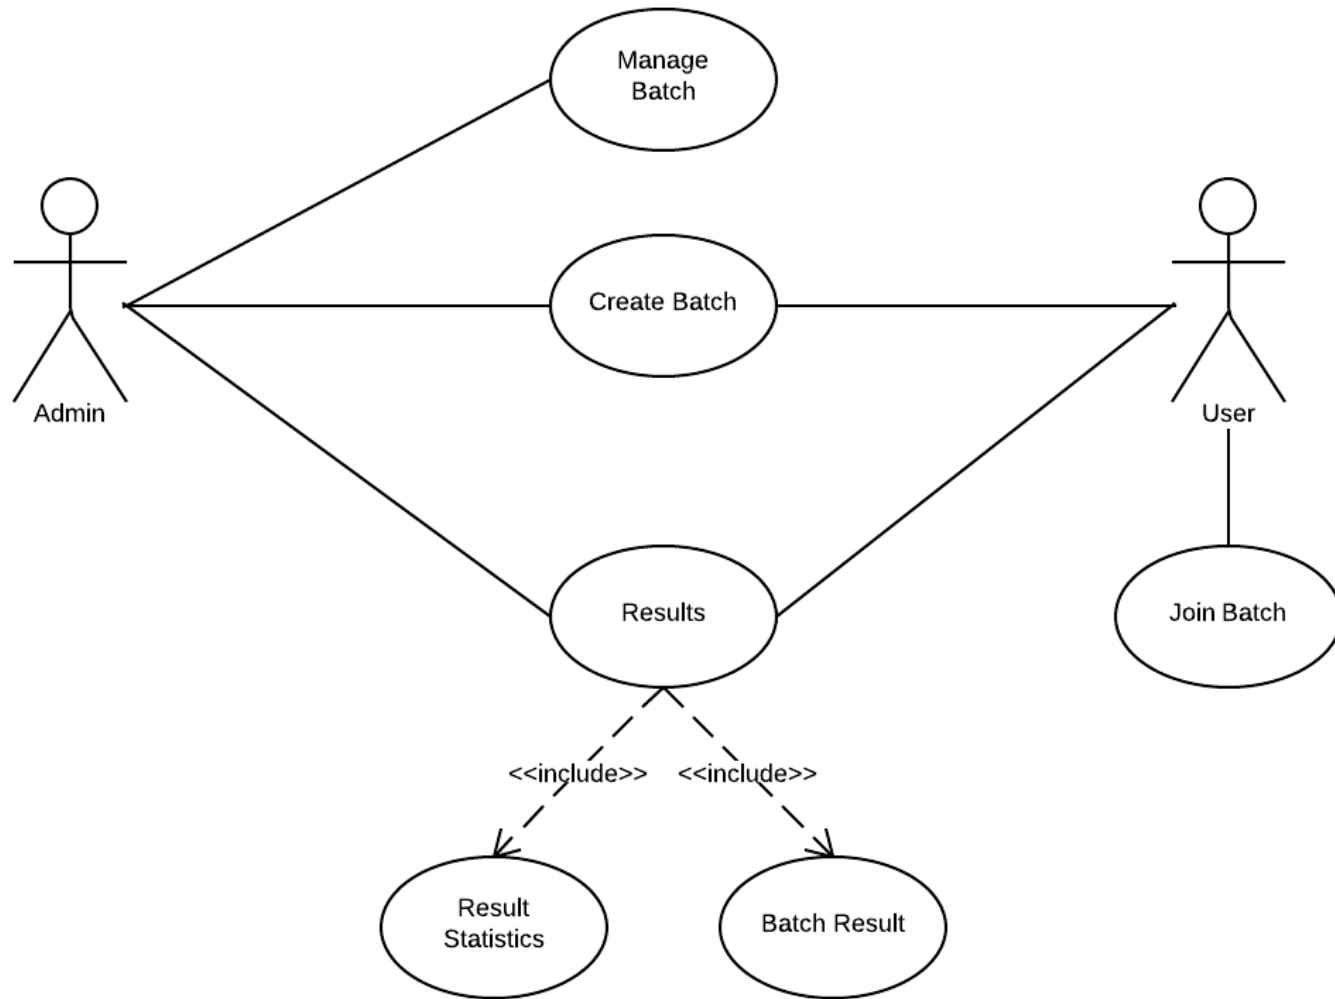

Sázkový systém

Vlastimil Jinoch
Tomáš Turek

Idea projektu

Sázka 1 vs 1

Proč uživatel?

Chci se s někým vsadit

Chci mít rozhodčího sázky

Chci dostat peníze když vyhraju (logické)

Proč my?

- Protože máme rádi peníze
- Provize ze sázky a to legálně

Diagram užití

Diagram tříd 1#

Diagram tříd 2#

Sekvenční diagram 1#

Sekvenční diagram 2#

Stavový diagram platby

Stavový diagram sázky

Zbyl čas?

The image features a white background with decorative geometric shapes in the corners. These shapes are composed of overlapping triangles and quadrilaterals in shades of yellow, magenta, blue, and grey. The shapes are arranged in a way that they appear to be pointing towards the center of the page.