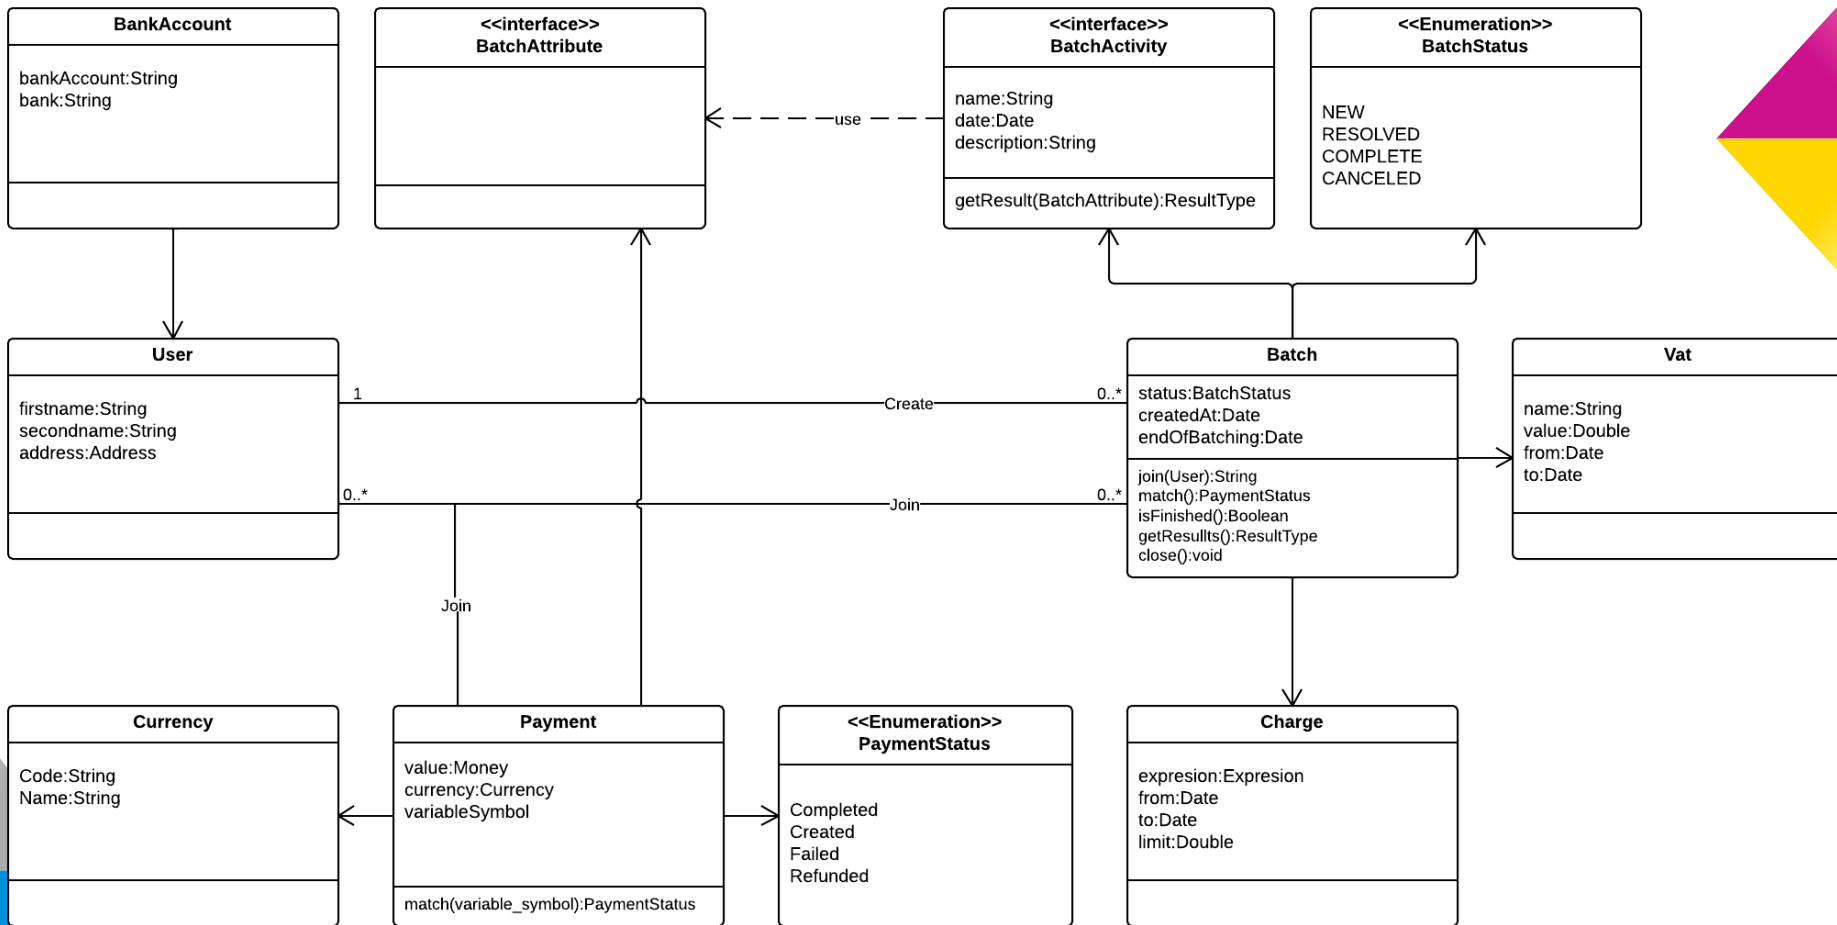

Sázkový systém

Vlastimil Jinoch
Tomáš Turek

Idea projektu

Sázka 1 vs 1

Proč uživatel?

Chci se s někým vsadit

Chci mít rozhodčího sázky

Chci dostat peníze když vyhraju (logické)

Proč my?

- Protože máme rádi peníze
- Provize ze sázky a to legálně

Diagram užití

Diagram tříd 1#

Diagram tříd 2#

Sekvenční diagram 1#

Sekvenční diagram 2#

Stavový diagram platby

Stavový diagram sázky

Zbyl čas?

The image features a white background with decorative geometric shapes in the corners. These shapes are composed of overlapping triangles and quadrilaterals in shades of yellow, magenta, blue, and grey. The shapes are arranged in a way that they appear to be pointing towards the center of the page.