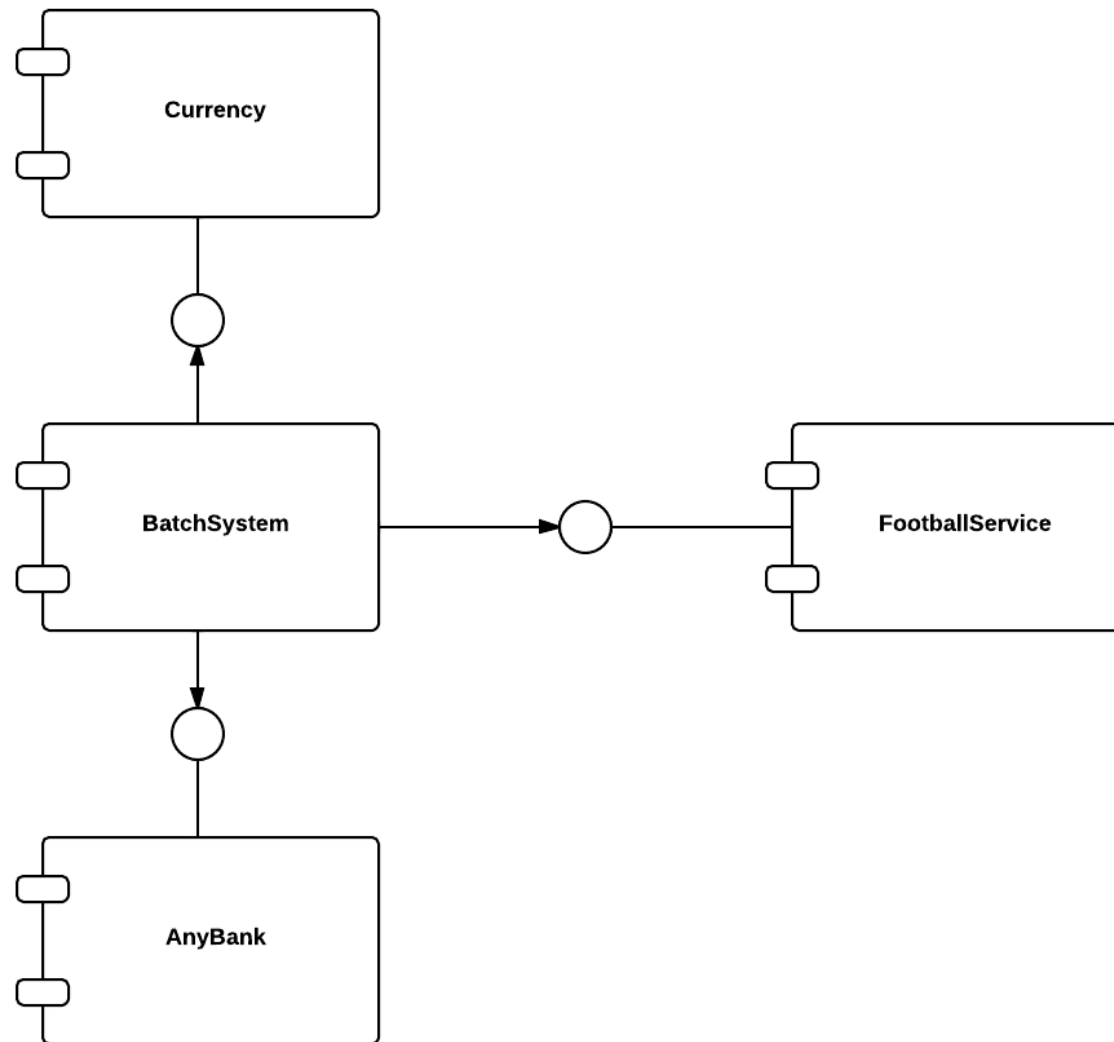

Sázkový systém

Vlastimil Jinoch
Tomáš Turek

Idea projektu

Sázka 1 vs 1

Proč uživatel?

Chci se s někým vsadit

Chci mít rozhodčího sázky

Chci dostat peníze když vyhraju (logické)

Proč my?

- Protože máme rádi peníze
- Provize ze sázky a to legálně

Diagram užití

Diagram tříd 1#

Diagram tříd 2#

Sekvenční diagram 1#

Sekvenční diagram 2#

Stavový diagram platby

Stavový diagram sázky

Zbyl čas?

The image features a white background with decorative geometric shapes in the corners. These shapes are composed of overlapping triangles and quadrilaterals in shades of yellow, magenta, blue, and grey. The shapes are arranged in a way that they appear to be pointing towards the center of the page.