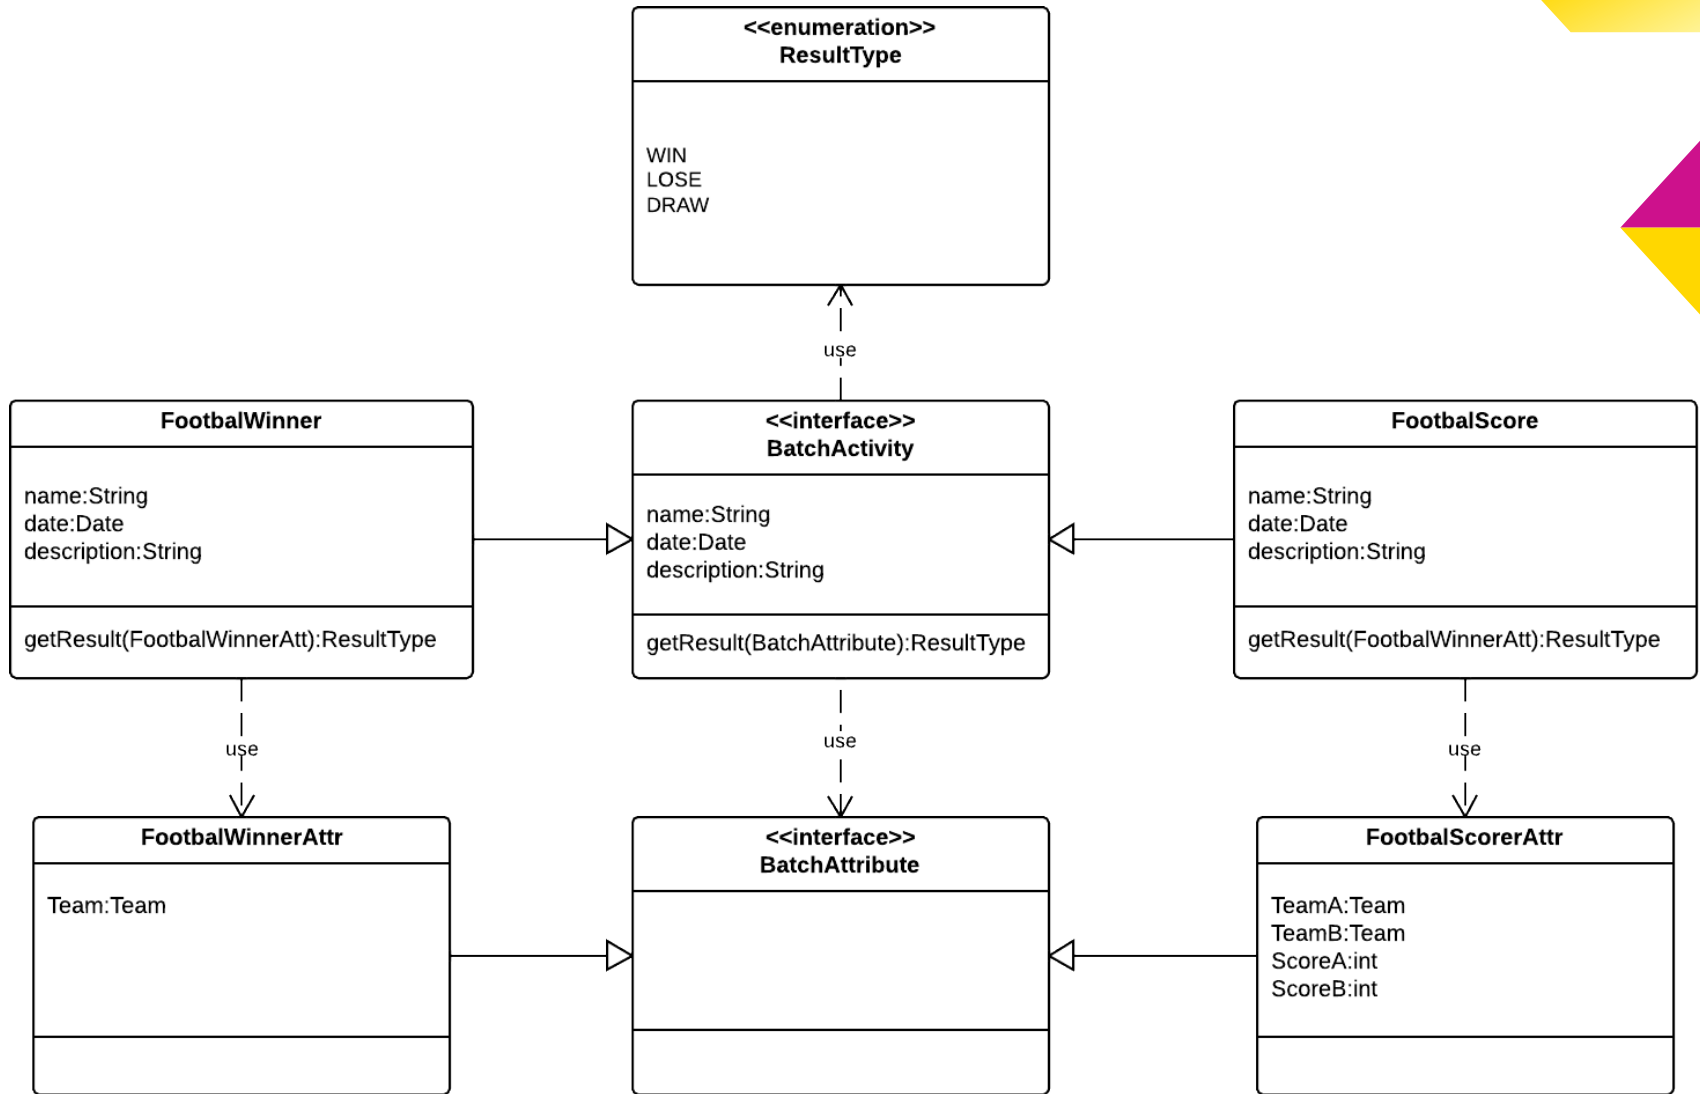

Sázkový systém

Vlastimil Jinoch
Tomáš Turek

Idea projektu

Sázka 1 vs 1

Proč uživatel?

Chci se s někým vsadit

Chci mít rozhodčího sázky

Chci dostat peníze když vyhraju (logické)

Proč my?

- Protože máme rádi peníze
- Provize ze sázky a to legálně

Diagram užití

Diagram tříd 1#

Diagram tříd 2#

Sekvenční diagram 1#

Sekvenční diagram 2#

Stavový diagram platby

Stavový diagram sázky

Zbyl čas?

The image features a white background with decorative geometric shapes in the corners. These shapes are composed of overlapping triangles and quadrilaterals in shades of yellow, magenta, blue, and grey. The shapes are arranged in a way that they appear to be pointing towards the center of the page.