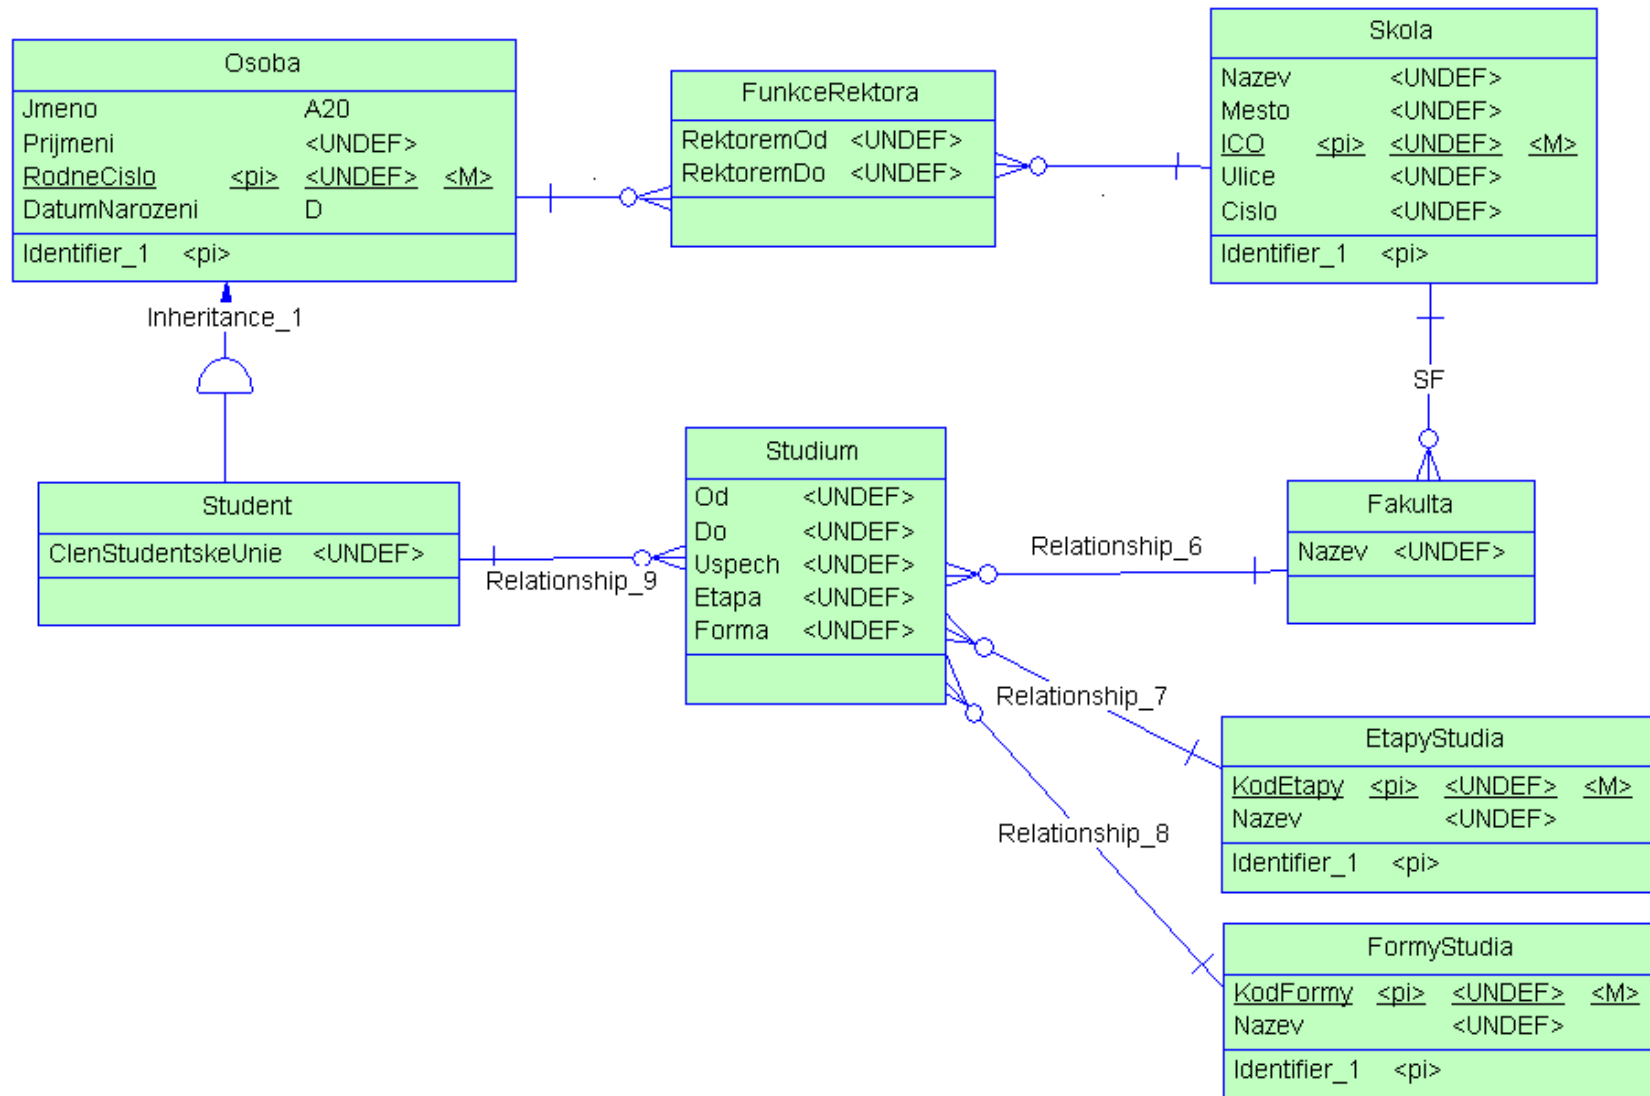

Demonstrace návrhu modelu

Konceptuální model - varianta A

Vygenerovaný logický model – varianta A

Vygenerovaný SQL script – varianta A

- Z logického modelu zobrazeného na předchozím slidu byl vygenerován SQL script.
- Vygenerovaný SQL script je uložen v souboru 1-crebas.sql.txt ve stejném adresáři jako tato prezentace.

Konceptuální model – varianta B

Vygenerovaný logický model – varianta B

Vygenerovaný SQL script – Varianta B

- Z logického modelu zobrazeného na předchozím slidu byl vygenerován SQL script.
- Vygenerovaný SQL script je uložen v souboru 2-crebas.sql.txt ve stejném adresáři jako tato prezentace.