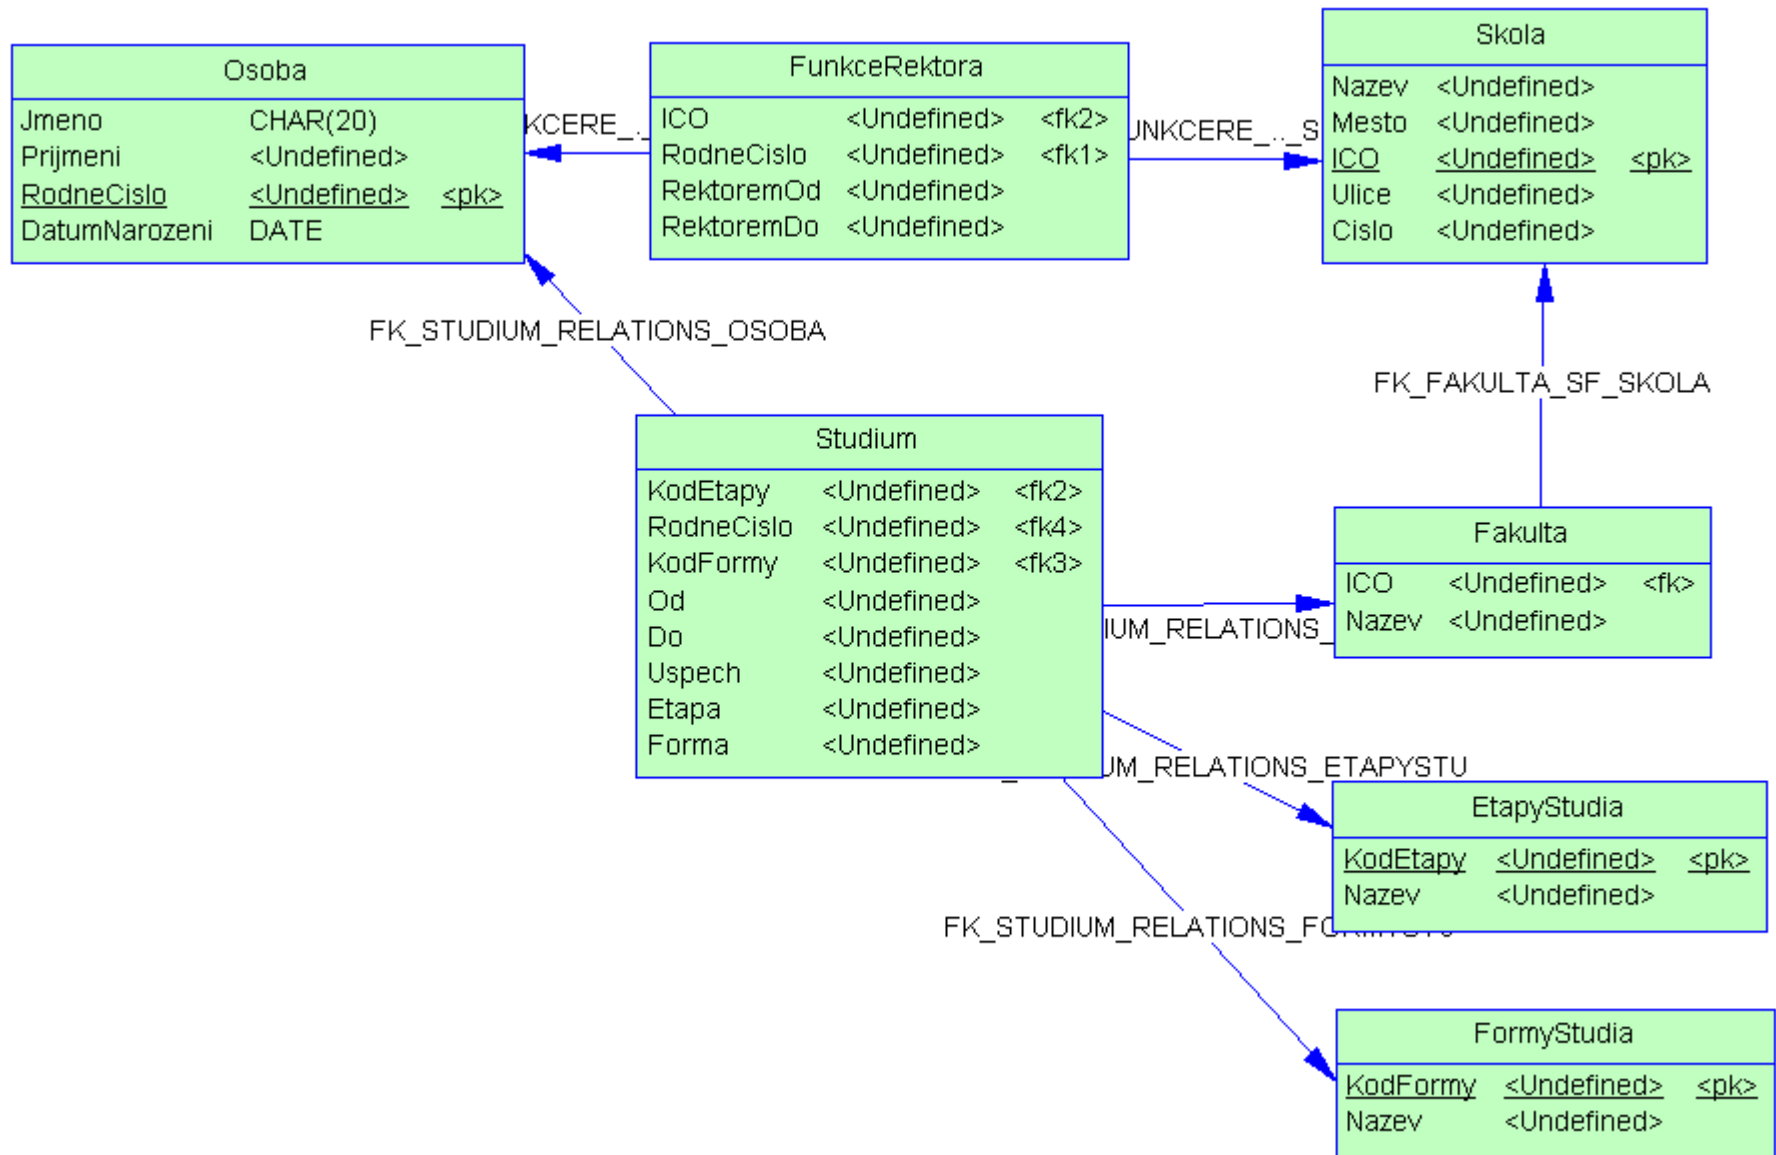

Demonstrace návrhu modelu

Konceptuální model - varianta A

Vygenerovaný logický model – varianta A

Vygenerovaný SQL script – varianta A

- Z logického modelu zobrazeného na předchozím slidu byl vygenerován SQL script.
- Vygenerovaný SQL script je uložen v souboru 1-crebas.sql.txt ve stejném adresáři jako tato prezentace.

Konceptuální model – varianta B

Vygenerovaný logický model – varianta B

Vygenerovaný SQL script – Varianta B

- Z logického modelu zobrazeného na předchozím slidu byl vygenerován SQL script.
- Vygenerovaný SQL script je uložen v souboru 2-crebas.sql.txt ve stejném adresáři jako tato prezentace.