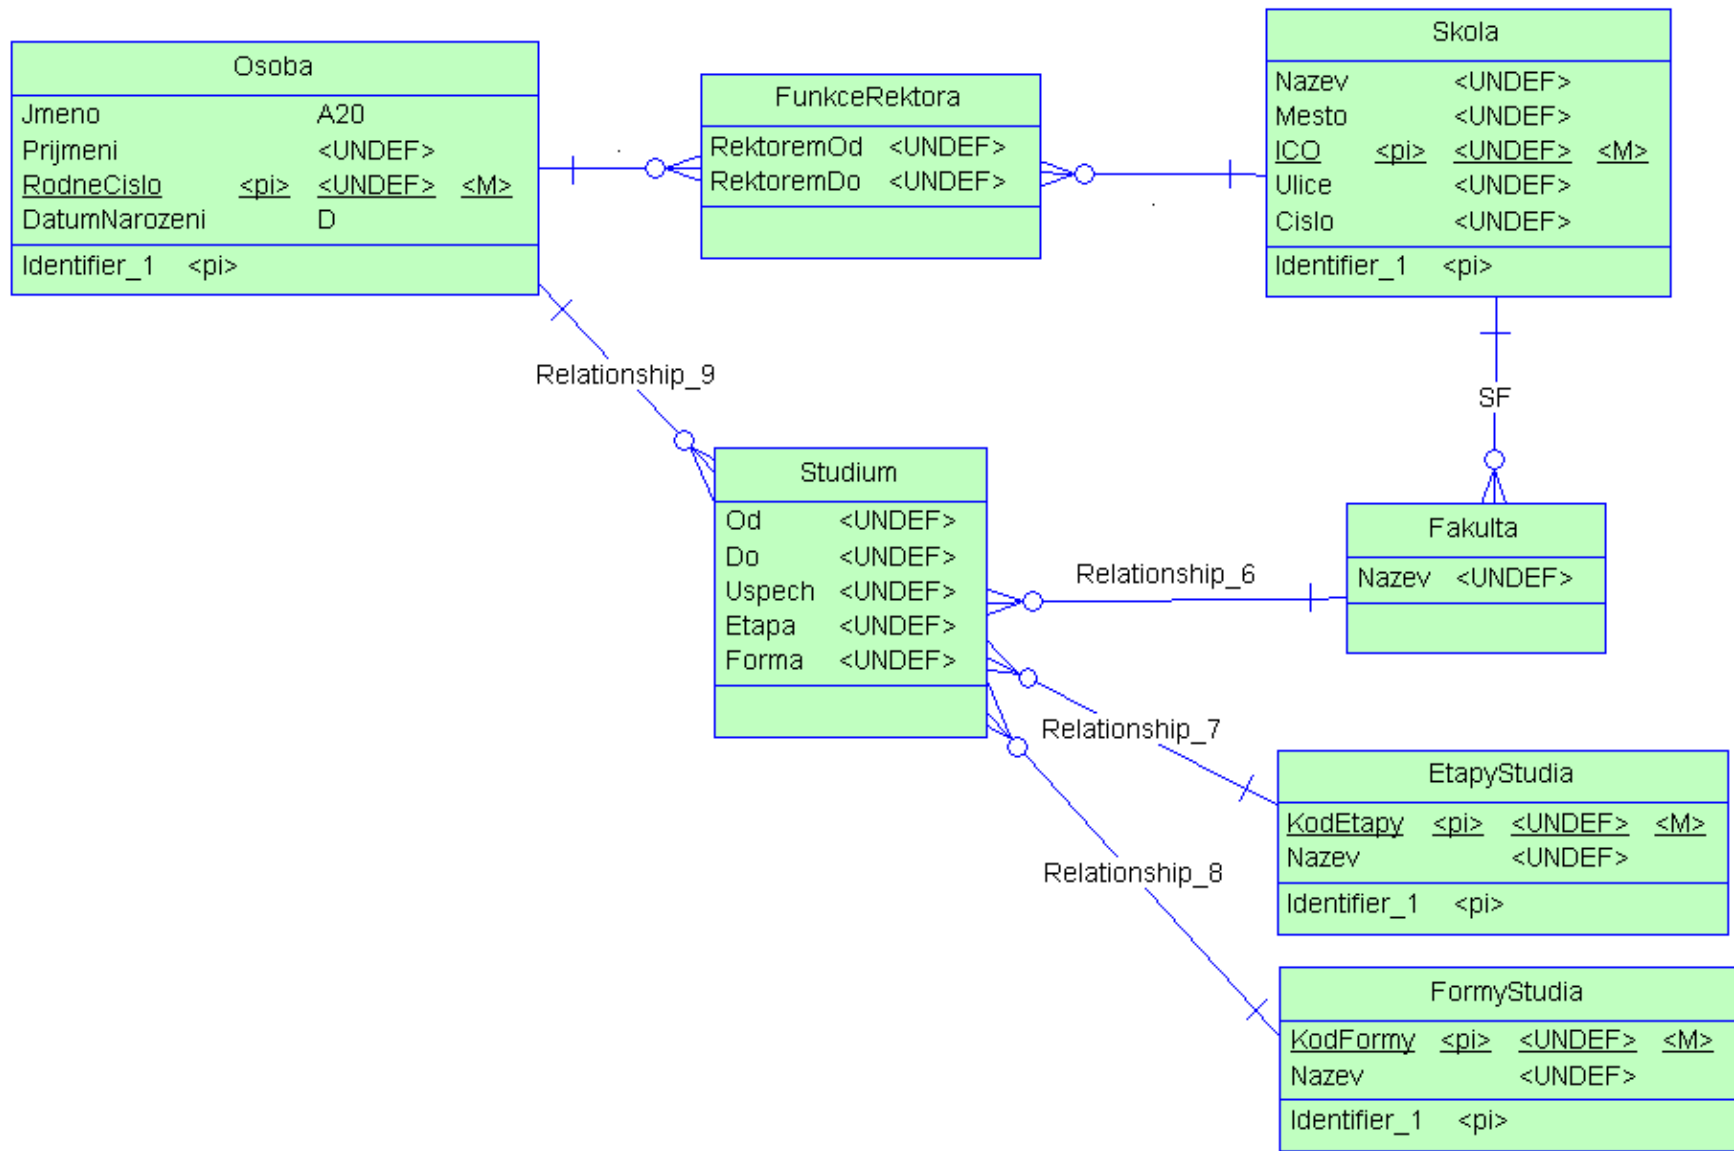

Demonstrace návrhu modelu

Konceptuální model - varianta A

Vygenerovaný logický model – varianta A

Vygenerovaný SQL script – varianta A

- Z logického modelu zobrazeného na předchozím slidu byl vygenerován SQL script.
- Vygenerovaný SQL script je uložen v souboru 1-crebas.sql.txt ve stejném adresáři jako tato prezentace.

Konceptuální model – varianta B

Vygenerovaný logický model – varianta B

Vygenerovaný SQL script – Varianta B

- Z logického modelu zobrazeného na předchozím slidu byl vygenerován SQL script.
- Vygenerovaný SQL script je uložen v souboru 2-crebas.sql.txt ve stejném adresáři jako tato prezentace.