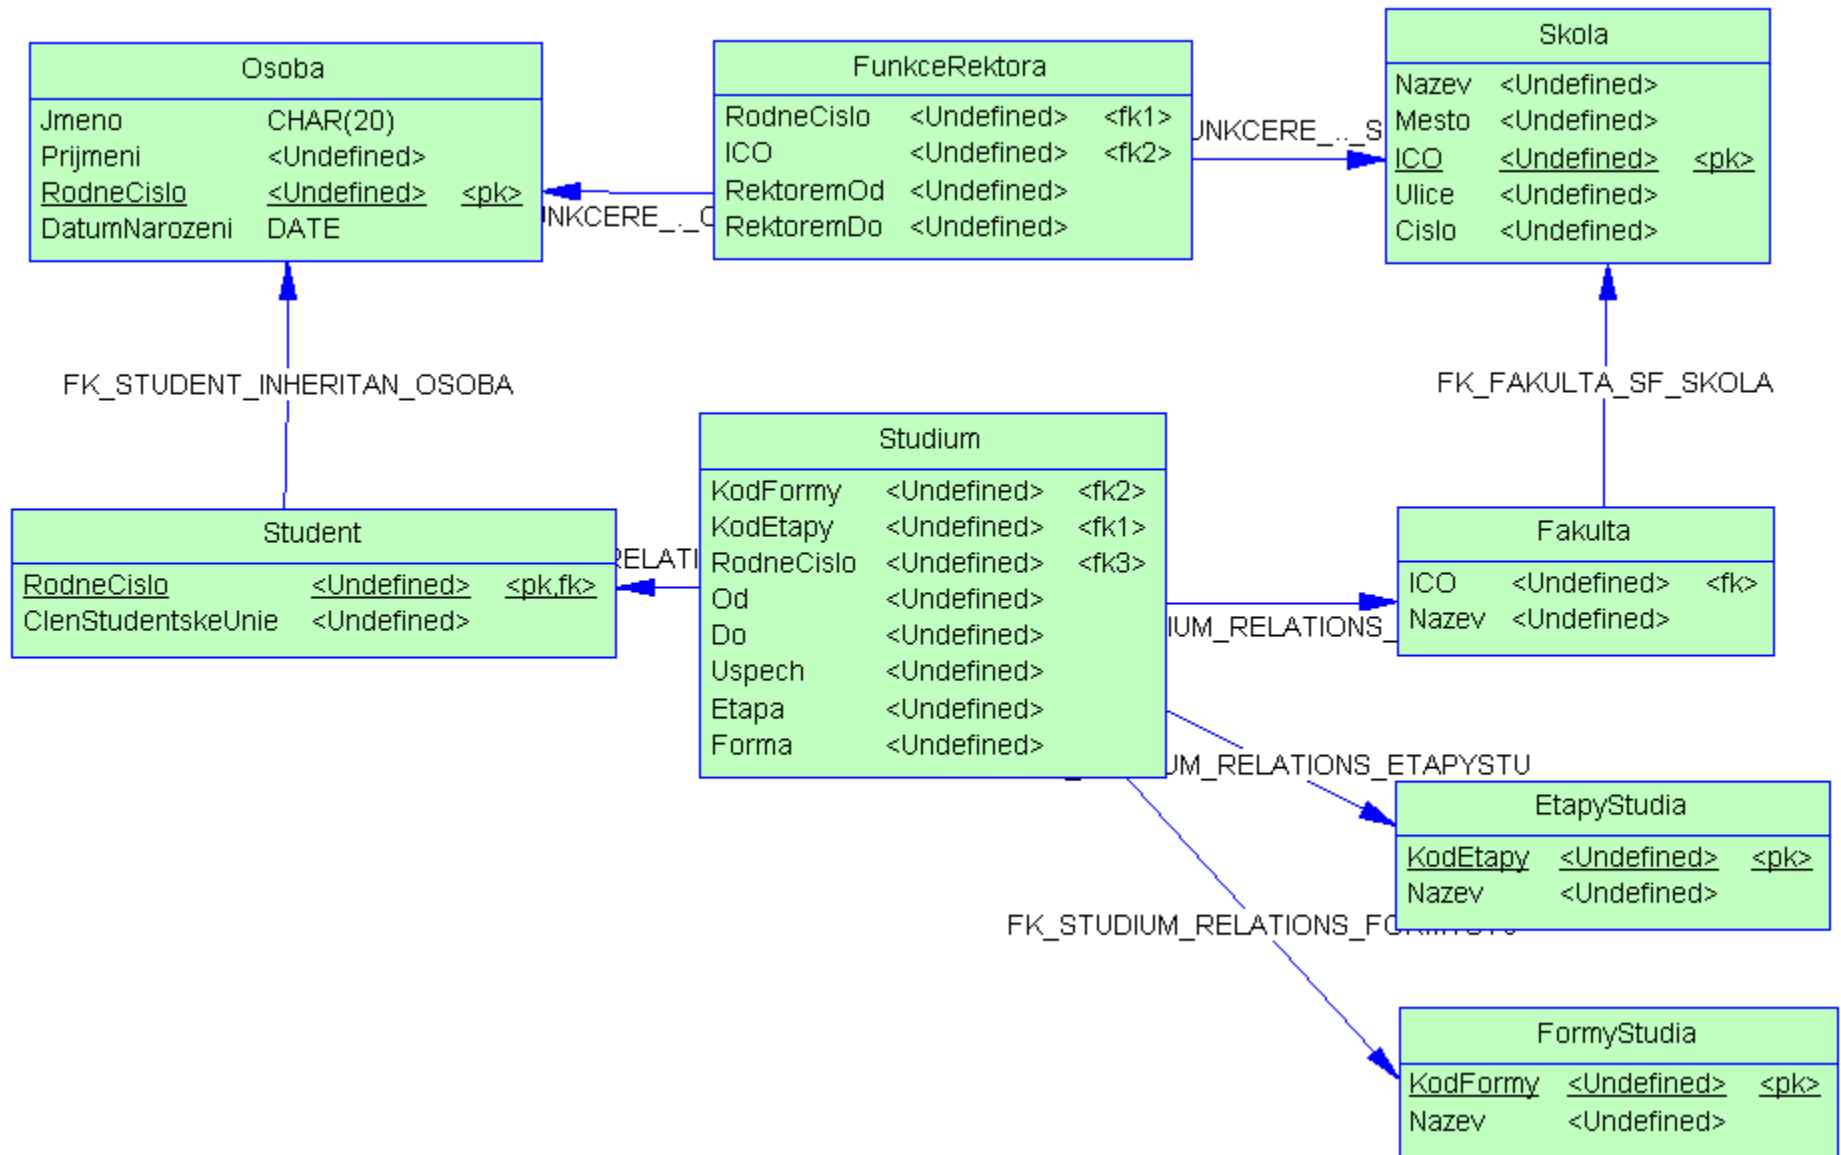

Demonstrace návrhu modelu

Konceptuální model - varianta A

Vygenerovaný logický model – varianta A

Vygenerovaný SQL script – varianta A

- Z logického modelu zobrazeného na předchozím slidu byl vygenerován SQL script.
- Vygenerovaný SQL script je uložen v souboru 1-crebas.sql.txt ve stejném adresáři jako tato prezentace.

Konceptuální model – varianta B

Vygenerovaný logický model – varianta B

Vygenerovaný SQL script – Varianta B

- Z logického modelu zobrazeného na předchozím slidu byl vygenerován SQL script.
- Vygenerovaný SQL script je uložen v souboru 2-crebas.sql.txt ve stejném adresáři jako tato prezentace.