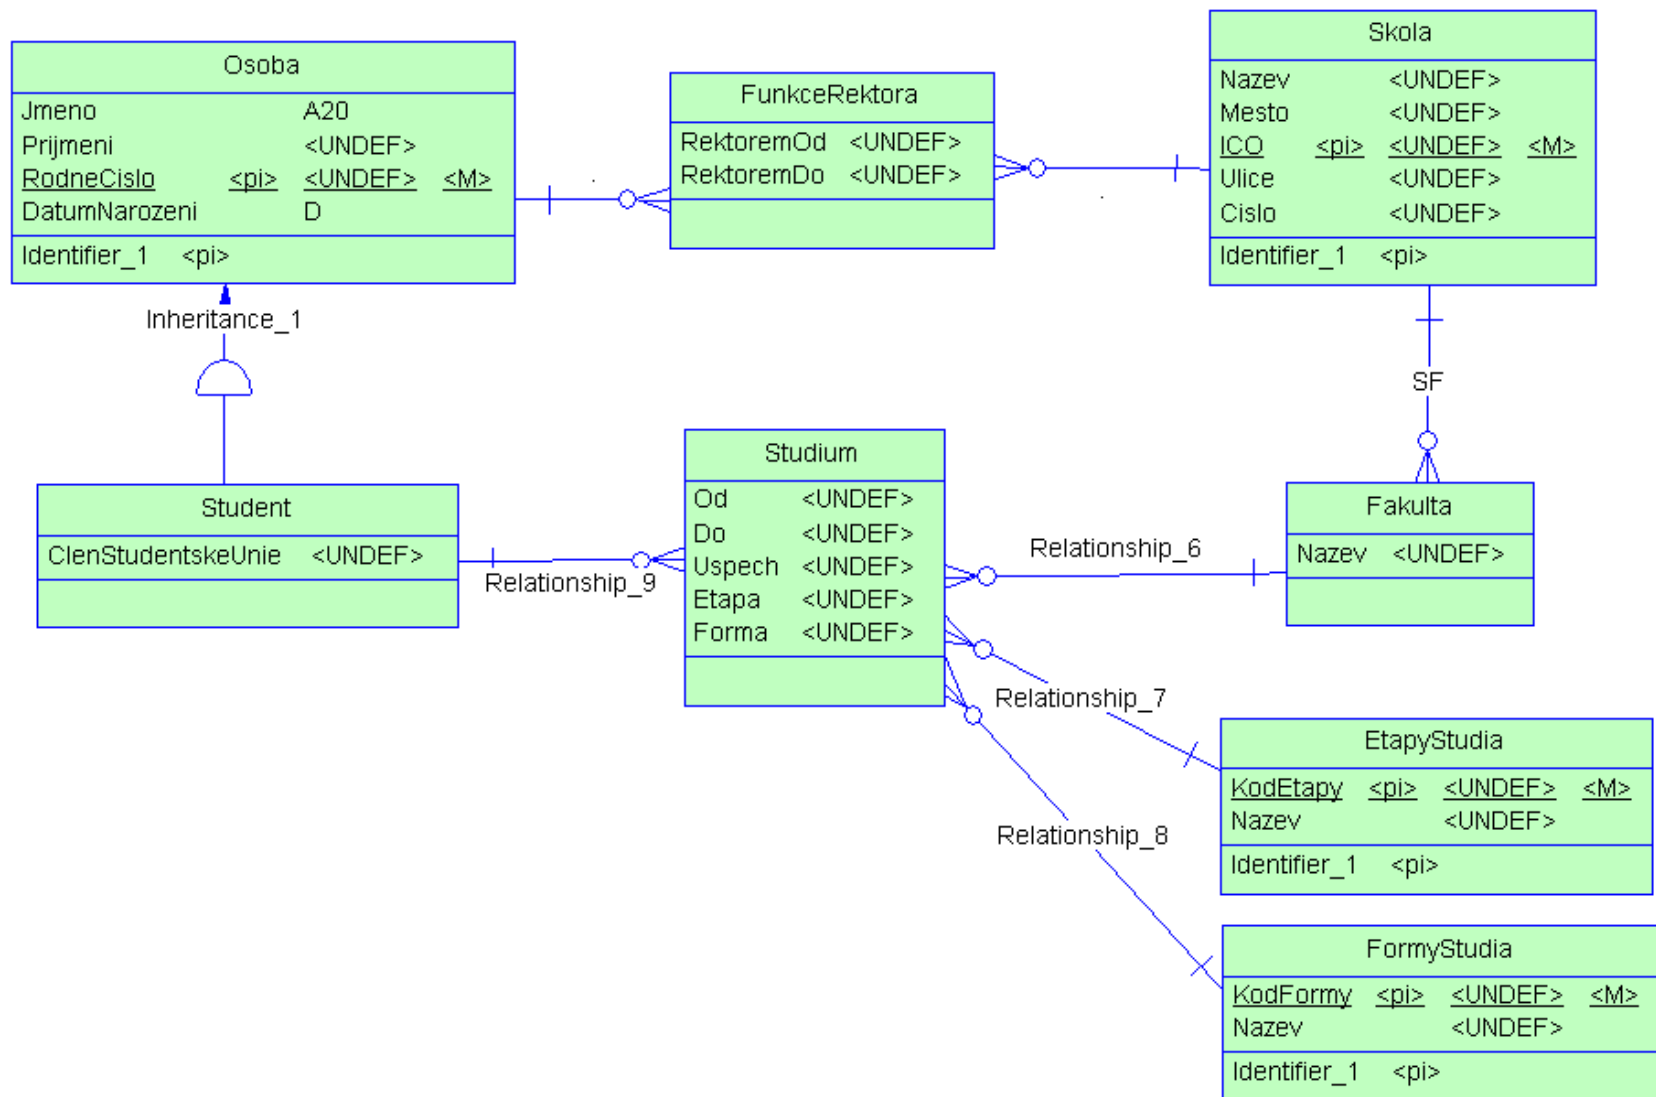

# Demonstrace návrhu modelu

# Vygenerovaný logický model – varianta A

# Vygenerovaný SQL script – varianta A

- Z logického modelu zobrazeného na předchozím slidu byl vygenerován SQL script.
- Vygenerovaný SQL script je uložen v souboru 1-crebas.sql.txt ve stejném adresáři jako tato prezentace.

# Vygenerovaný SQL script – Varianta B

- Z logického modelu zobrazeného na předchozím slidu byl vygenerován SQL script.
- Vygenerovaný SQL script je uložen v souboru 2-crebas.sql.txt ve stejném adresáři jako tato prezentace.